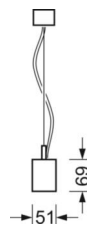

маятниково-подвесной светильник/светильник с запиткой для световых полоса - отдельная микрорешетка с линзой 80° - прямой и отраженный свет

Корпус из стального листа, изящный дизайн прямоугольной формы; торцы отлиты из черного алюминия под давлением; Цвет корпуса серебристый/ белый алюминий RAL 9006; Прямой и отраженный свет, прямой свет через прозрачную светодиодную линзу 80° с черной микрорешеткой, равномерный отраженный свет через опаловое стекло из ПММА. Для рабочих мест за дисплеем - экранирование блескости по всем направлениям согласно действующему стандарту DIN EN 12464-1. Подключение к электросети через встроенный прозрачный присоединительный провод 5x0,75mm<sup>2</sup> длиной 1900мм. На концах удалена оболочка. В поставку включен укомплектованный набор для маятникового подвеса - с розеткой и с возможностью настройки высоты. Черный корпус и белая отдельная решетка Micro поставляется по запросу.

## Механика

цвет корпуса	серебристый/ белый алюминий RAL 9006
размеры (LxWxH/DxH)	1411mm x 51mm x 69mm
вес (нетто)	3.7kg
Вид монтажа	установка отдельных светильников на подвесе, маятниково-подвесные световые полосы

## размеры

L	1411 mm	Длина
B	51 mm	Ширина
H	69 mm	Высота
A1	1200 mm	Расстояние между точками крепежа при одиночной установке
P min	150 mm	Минимальная длина подвеса
P max	1900 mm	Максимальная длина подвеса